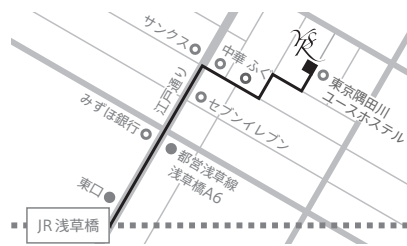

## 湯浅克俊 個展

Solo Exhibition by Katsutoshi Yuasa

2012.4.7(sat) - 4.28(sat)

at Gallery YUKI-SIS

### オープニングレセプション

4.7(sat) 17:00 - 20:00

An impossible extreme reality #1

Interrupted recognition

Travelling forest #3

木の間より移ろふ月の影を惜しみ徘徊にさ夜更けにけり / utsuroi #1