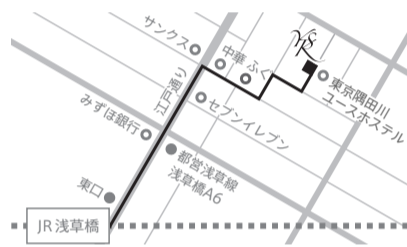

## 湯浅克俊 個展

Solo Exhibition by Katsutoshi Yuasa

2012.4.7(sat) - 4.28(sat)

at Gallery YUKI-SIS

### オープニングレセプション

4.7(sat) 17:00 - 20:00

An impossible extreme reality #1

Interrupted recognition

Travelling forest #3

木の間より移ろふ月の影を惜しみ徘徊にさ夜更けにけり / utsuroi #1